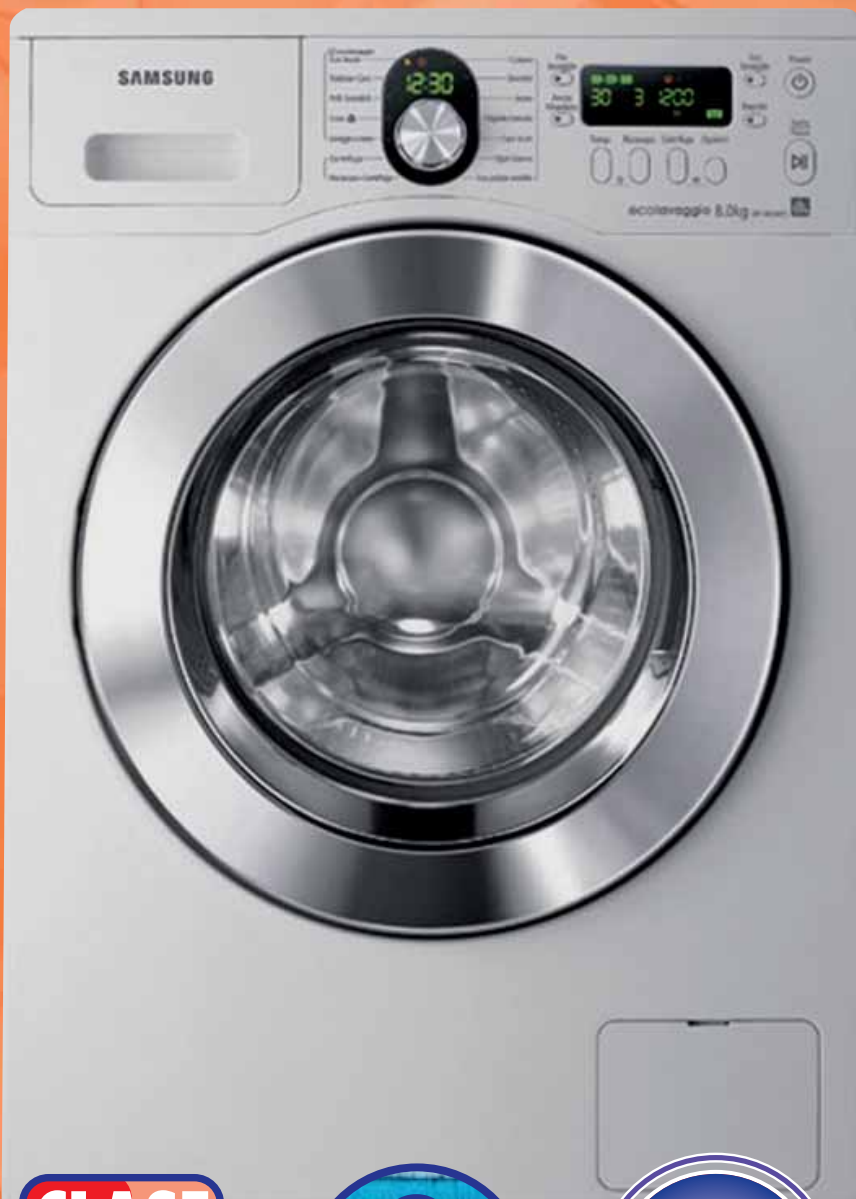

y si no te convence,
te devolvemos el dinero

**CLASE
A-20**

**8
Kg.**

**1200
R.P.M**

MECANICA DE LA OFERTA

Promoción válida en el territorio español del 1 de marzo al 30 de abril de 2012 por la compra de una lavadora EcoBubble: WF1124XAC, WF0804Y8E, WF0702W7W, WF1802WPC, WF1702WPW, WF1602WUV. Derecho a probar y devolver sin cargo el producto en los 30 días siguientes a su adquisición llamando al 902572578 remitiendo copia del ticket/factura de compra y advirtiendo al servicio técnico en los plazos y forma establecida en las bases. El producto debe estar instalado en un domicilio particular y en condiciones normales de uso. Devolución del precio por transferencia bancaria. Promoción organizada por Samsung Electronics Iberia S.A. Sociedad Unipersonal. Bases depositadas ante notario y disponibles en www.samsung.com/pruebaecobubble

SAMSUNG

ecobubble™

¿QUE ES **ecobubble™** ?

EcoBubble™ es una nueva dimensión tecnológica que activa el detergente en el ciclo de lavado gracias a un generador de burbujas que mezcla agua con aire y detergente. Se crea así un cojín de finas burbujas en el tambor, penetrando en los tejidos de una manera más eficaz que en los sistemas de lavado convencionales. El resultado es una colada más limpia, especialmente en los programas de lavado en frío.

Además, usando el programa Bubble™ de lavado

en frío se incrementa el ahorro energético hasta un 70%.

TAMBOR DIAMANTE

Samsung ha incorporado en el diseño de sus lavadoras los innovadores tambores Diamante, que reemplaza el tambor convencional de lavado por un tambor con orificios un 25% más pequeños, con mayor profundidad y en forma de diamante. Gracias a este revolucionario diseño, las prendas evitarán enganchones garantizando los mismos resultados de lavado. El tambor Diamante asegura el máximo cuidado de las prendas para mantener la ropa impecable durante más tiempo.